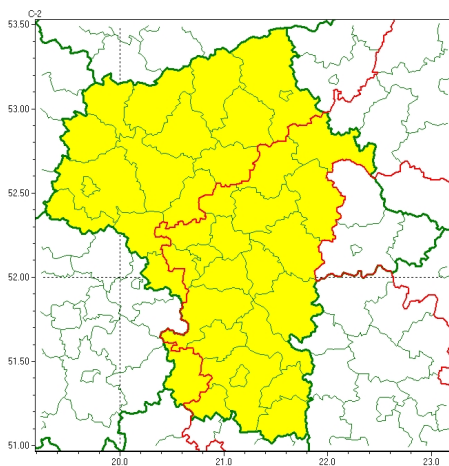

Zasięg ostrzeżeń w województwie

Przymrozki
2024-04-22 12:34

WOJEWÓDZTWO MAZOWIECKIE OSTRZEŻENIA METEOROLOGICZNE ZBIORCZO NR 90 WYKAZ OBOWIĄZUJĄCYCH OSTRZEŻEŃ o godz. 12:34 dnia 22.04.2024

| Zjawisko/Stopień zagrożenia | Przymrozki/1 |
|---|--|
| Obszar (w nawiasie numer ostrzeżenia dla powiatu) | powiaty: białobrzeski(38), garwoliński(35), grodziski(33), grójecki(35), kozienicki(38), legionowski(34), lipski(40), miński(39), ostrowski(42), otwocki(36), piaseczyński(34), pruszkowski(34), Radom(39), radomski(39), szydłowiecki(39), Warszawa(34), warszawski zachodni(34), węgrowski(40), wołomiński(38), wyszkowski(40), zwoleński(40) |
| Ważność | od godz. 00:00 dnia 23.04.2024 do godz. 08:00 dnia 23.04.2024 |
| Prawdopodobieństwo | 80% |
| Przebieg | Prognozowany jest spadek temperatury powietrza do około -2°C , przy gruncie około -4°C . |
| SMS | IMGW-PIB OSTRZEŻEGA: PRZYMROZKI/1 mazowieckie (21 powiatów) od 00:00/23.04 do 08:00/23.04.2024 temp. min około -2°C , przy gruncie około -4°C . Dotyczy powiatów: białobrzeski, garwoliński, grodziski, grójecki, kozienicki, legionowski, lipski, miński, ostrowski, otwocki, piaseczyński, pruszkowski, Radom, radomski, szydłowiecki, Warszawa, warszawski zachodni, węgrowski, wołomiński, wyszkowski i zwoleński. |
| RSO | Woj. mazowieckie (21 powiatów), IMGW-PIB wydał ostrzeżenie pierwszego stopnia o przymrozkach |
| Uwagi | Brak. |
| Zjawisko/Stopień zagrożenia | Przymrozki/1 |
| Obszar (w nawiasie numer ostrzeżenia dla powiatu) | powiaty: ciechanowski(37), gostyniński(31), makowski(42), mławski(35), nowodworski(34), ostrołęcki(40), Ostrołęka(40), Płock(31), płocki(31), płoński(32), przasnyski(39), przysuski(40), pułtuski(39), sierpecki(29), sochaczewski(32), uroński(30), ywardowski(33) |