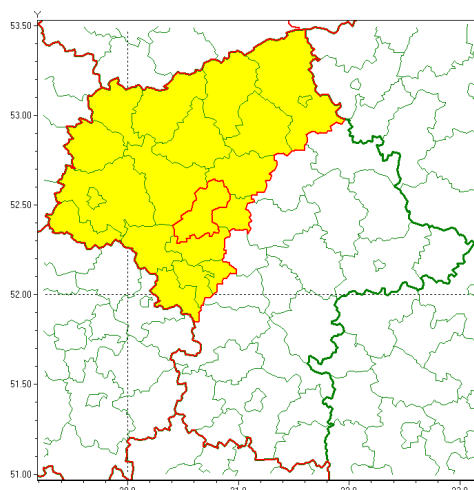

Zasięg ostrzeżenia w województwie

Opady marznące

Ostrzeżenie meteorologiczne Nr 3

Nazwa biura	IMGW-PIB Centralne Biuro Prognoz Meteorologicznych - Wydział w Warszawie
Zjawisko/stopień zagrożenia	Opady marznące/ 1
Obszar	województwo mazowieckie powiat nowodworski
Ważność	od godz. 22:00 dnia 12.01.2022 do godz. 10:00 dnia 13.01.2022
Przebieg	Prognozowane są słabe opady marznącego deszczu oraz młotki powodujące gołoledź.
Prawdopodobieństwo wystąpienia zjawiska(%)	80%
Uwagi	Brak.
Dyrektor synoptyk IMGW-PIB	Anna Woźniak
Godzina i data wydania	godz. 14:33 dnia 12.01.2022
SMS	IMGW-PIB OSTRZEŻENIE: MARZĄCE OPADY/1 mazowieckie/nowodworski od 22:00/12.01 do 10:00/13.01.2022 marznące opady, drogi liskie.