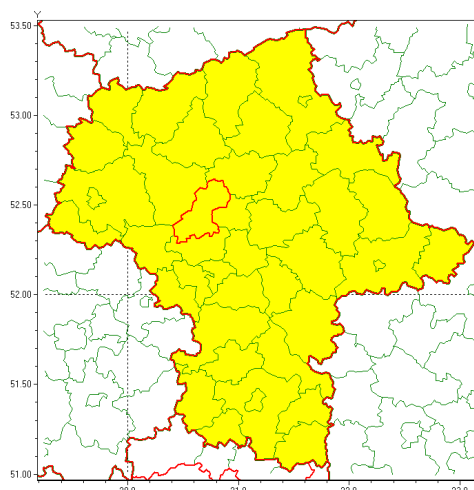

Zasięg ostrzeżenia w województwie

Oblodzenie

Ostrzeżenie meteorologiczne Nr 6

Nazwa biura	IMGW-PIB Centralne Biuro Prognoz Meteorologicznych - Wydział w Warszawie
Zjawisko/stopień zagrożenia	Oblodzenie/ 1
Obszar	województwo mazowieckie powiat nowodworski
Ważność	od godz. 11:00 dnia 17.01.2022 do godz. 09:00 dnia 18.01.2022
Przebieg	Miejscami prognozuje się zamarzanie mokrej nawierzchni dróg i chodników po opadach deszczu, deszczu ze śniegiem oraz mokrego śniegu powodujące ich oblodzenie. Temperatura minimalna około -2°C, temperatura minimalna przy gruncie około -4°C.
Prawdopodobieństwo wystąpienia zjawiska(%)	70%
Uwagi	Brak.
Dyrektor synoptyk IMGW-PIB	Kamil Walczak
Godzina i data wydania	godz. 10:51 dnia 17.01.2022
SMS	IMGW-PIB OSTRZEŻENIE: OBLODZENIE/1 mazowieckie/nowodworski od 11:00/17.01 do 09:00/18.01.2022 temp. min. od -1 st. do -3 st., przy gruncie do -4 st., lisko.