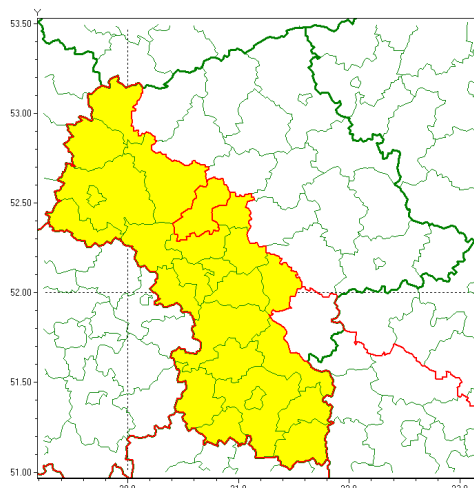

### Zasięg ostrzeżenia w województwie

Intensywne opady śniegu

### Ostrzeżenie meteorologiczne Nr 102

<b>Nazwa biura</b>	IMGW-PIB Centralne Biuro Prognoz Meteorologicznych - Wydział w Warszawie
<b>Zjawisko/stopień zagrożenia</b>	Intensywne opady śniegu/ 1
<b>Obszar</b>	województwo mazowieckie <b>powiat nowodworski</b>
<b>Ważność</b>	od godz. 22:00 dnia 23.12.2021 do godz. 07:00 dnia 24.12.2021
<b>Przebieg</b>	Prognozowane spadki śniegu powodujące miejscami przyrost pokrywy śnieżnej do 10 cm.
<b>Prawdopodobieństwo wystąpienia zjawiska(%)</b>	80%
<b>Uwagi</b>	Brak.
<b>Dyrektor synoptyk IMGW-PIB</b>	Mariusz Cebula
<b>Godzina i data wydania</b>	godz. 12:32 dnia 23.12.2021
<b>SMS</b>	IMGW-PIB OSTRZEŻENIE: NIEG/1 mazowieckie/nowodworski od 22:00/23.12 do 07:00/24.12.2021 przyrost pokrywy 10 cm.