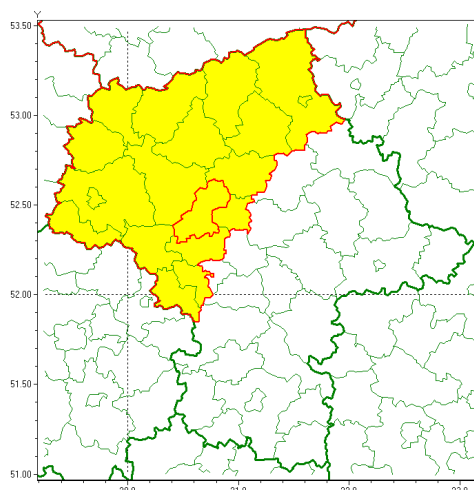

Zasięg ostrzeżenia w województwie

Silny wiatr

Ostrzeżenie meteorologiczne Nr 88

Nazwa biura	IMGW-PIB Centralne Biuro Prognoz Meteorologicznych - Wydział w Warszawie
Zjawisko/stopień zagrożenia	Silny wiatr/ 1
Obszar	województwo mazowieckie powiat nowodworski
Ważność	od godz. 22:00 dnia 04.11.2021 do godz. 11:00 dnia 05.11.2021
Przebieg	Prognozuje się wystąpienie do silnego i silnego wiatru o średniej prędkości od 30 km/h do 45 km/h, w porywach do 75 km/h, z południowego zachodu.
Prawdopodobieństwo wystąpienia zjawiska(%)	90%
Uwagi	Brak.
Dyrektor synoptyk IMGW-PIB	Kamil Walczak
Godzina i data wydania	godz. 11:39 dnia 04.11.2021
SMS	IMGW-PIB OSTRZEŻENIE: WIATR/1 mazowieckie/nowodworski od 22:00/04.11 do 11:00/05.11.2021 prędkość do 45 km/h, porywy do 75 km/h, SW.