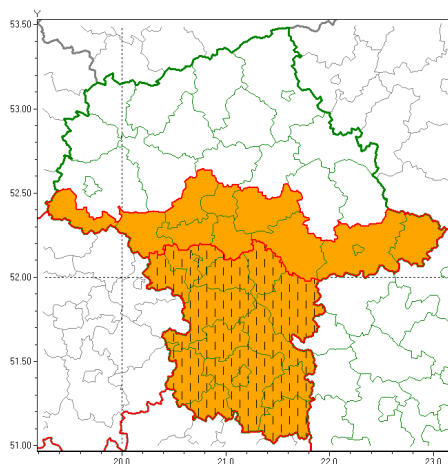

email: meteo.warszawa@imgw.pl

www: www.imgw.pl

Zasięg ostrzeżeń w województwie

Intensywne opady deszczu
2021-08-23 14:26

WOJEWÓDZTWO MAZOWIECKIE OSTRZEŻENIA METEOROLOGICZNE ZBIORCZO NR 169 WYKAZ OBOWIAZUJĄCYCH OSTRZEŻEŃ o godz. 14:26 dnia 23.08.2021

Zjawisko/Stopień zagrożenia	Intensywne opady deszczu/2
Obszar (w nawiasie numer ostrzeżenia dla powiatu)	powiaty: gostyniński(78), legionowski(80), łosicki(89), miński(88), nowodworski(81), Siedlce(89), siedlecki(89), sochaczewski(77), Warszawa(80), warszawski zachodni(80), wołomiński(81)
Ważność	od godz. 14:30 dnia 23.08.2021 do godz. 08:00 dnia 24.08.2021
Prawdopodobieństwo	80%
Przebieg	Prognozowane są opady deszczu o natężeniu umiarkowanym i silnym. Prognozowana wysokość opadu od 40 mm do 60 mm.
SMS	IMGW-PIB OSTRZEŻENIA: DESZCZ/2 mazowieckie (11 powiatów) od 14:30/23.08 do 08:00/24.08.2021 60 mm. Dotyczy powiatów: gostyniński, legionowski, łosicki, miński, nowodworski, Siedlce, siedlecki, sochaczewski, Warszawa, warszawski zachodni i wołomiński.
RSO	Woj. mazowieckie (11 powiatów), IMGW-PIB wydał ostrzeżenie drugiego stopnia o intensywnych opadach deszczu
Uwagi	Ze względu na dynamiczną sytuację ostrzeżenia mogą być kontynuowane.
Zjawisko/Stopień zagrożenia	Intensywne opady deszczu/2 ZMIANA
Obszar (w nawiasie numer ostrzeżenia dla powiatu)	powiaty: białobrzeski(81), garwoliński(83), grodziski(78), grójecki(81), kozienicki(83), lipski(83), otwocki(84), piaseczyński(82), pruszkowski(78), przysuski(81), Radom(83), radomski(83), szydlowiecki(81), zwoleński(83), żyrardowski(79)