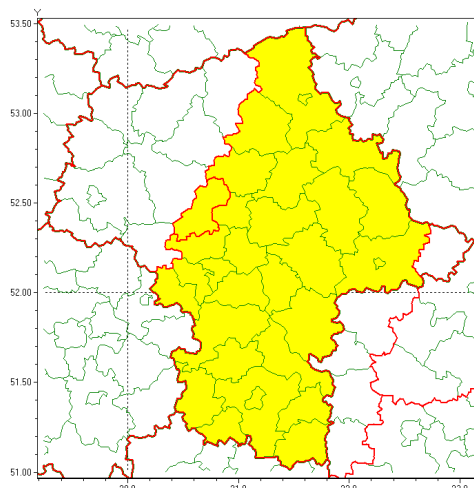

### Zasięg ostrzeżenia w województwie

Silny deszcz z burzami

### Ostrzeżenie meteorologiczne Nr 80

<b>Nazwa biura</b>	IMGW-PIB Centralne Biuro Prognoz Meteorologicznych - Wydział w Warszawie
<b>Zjawisko/stopień zagrożenia</b>	Silny deszcz z burzami/ 1
<b>Obszar</b>	województwo mazowieckie <b>powiat nowodworski</b>
<b>Ważność</b>	od godz. 23:00 dnia 16.08.2021 do godz. 09:00 dnia 17.08.2021
<b>Przebieg</b>	Prognozowane są opady deszczu o natężeniu umiarkowanym, okresami silnym. Wysokość opadu od 30 mm do 50 mm. Opadom towarzyszyć będą burze z porywami wiatru do 90 km/h. Lokalnie grad.
<b>Prawdopodobieństwo wystąpienia zjawiska(%)</b>	80%
<b>Uwagi</b>	Brak.
<b>Dyrektor synoptyk IMGW-PIB</b>	Katarzyna Cisiłowska
<b>Godzina i data wydania</b>	godz. 11:55 dnia 16.08.2021
<b>SMS</b>	IMGW-PIB OSTRZEŻENIE: DESZCZ i BURZE/1 mazowieckie/nowodworski od 23:00/16.08 do 09:00/17.08.2021 50 mm; porywy 90km/h; grad.