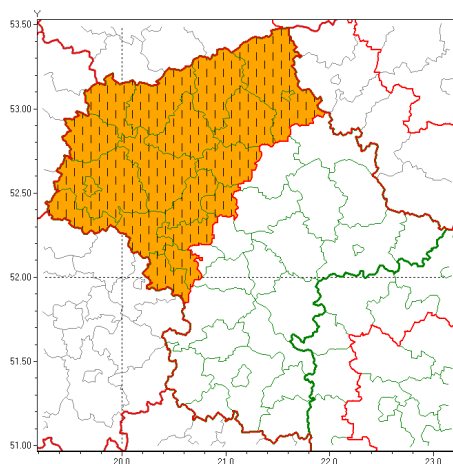

Zasięg ostrzeżeń w województwie

Burze z gradem  
2021-07-08 12:36

Upał  
2021-07-08 12:36

**WOJEWÓDZTWO MAZOWIECKIE**  
**OSTRZEŻENIA METEOROLOGICZNE ZBIORCZO NR 123**  
**WYKAZ OBYWÓW ZUCIŁYCH OSTRZEŻENIOM**  
**o godz. 12:36 dnia 08.07.2021**

<b>Zjawisko/Stopień zagrożenia</b>	Burze z gradem/2 ZMIANA
<b>Obszar (w nawiasie numer ostrzeżenia dla powiatu)</b>	powiaty: ciechanowski(63), gostyniński(58), grodziski(58), legionowski(60), makowski(68), mławski(64), nowodworski(61), ostrołęcki(70), Ostrołęka(70), Płock(59), płocki(59), płoński(60), przasnyski(67), pułtuski(64), sierpecki(63), sochaczewski(57), warszawski zachodni(60), uroński(61), yarcowski(58)
<b>Ważność</b>	od godz. 13:00 dnia 08.07.2021 do godz. 09:00 dnia 09.07.2021
<b>Prawdopodobieństwo</b>	80%
<b>Przebieg</b>	Prognozowane są burze, którym miejscami będą towarzyszyły ulewne opady deszczu do 50 mm oraz porywy wiatru do 100 km/h. Miejscami grad.
<b>SMS</b>	IMGW-PIB OSTRZEŻENIA: BURZE Z GRADEM/2 mazowieckie (19 powiatów) od 13:00/08.07 do 09:00/09.07.2021 deszcz 50 mm, grad, porywy 100 km/h. Dotyczy powiatów: ciechanowski, gostyniński, grodziski, legionowski, makowski, mławski, nowodworski, ostrołęcki, Ostrołęka, Płock, płocki, płoński, przasnyski, pułtuski, sierpecki, sochaczewski, warszawski zachodni, uroński i yarcowski.
<b>RSO</b>	Woj. mazowieckie (19 powiatów), IMGW-PIB wydał ostrzeżenia drugiego stopnia o burzach z gradem
<b>Uwagi</b>	Zmiana dotyczy podwyższenia stopnia ostrzeżenia oraz przedłużenia jego czasu obowiązywania. Największe natężenie zjawisk może nastąpić w godzinach popołudniowych i nocnych. Z uwagi na dynamiczną sytuację ostrzeżenia mogą ulec zmianie.
<b>Zjawisko/Stopień zagrożenia</b>	Upał/2