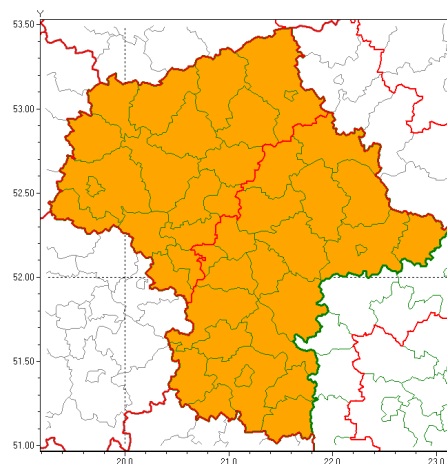

Zasięg ostrzeżeń w województwie

Burze z gradem  
2021-07-08 12:36

Upał  
2021-07-08 12:36

**WOJEWÓDZTWO MAZOWIECKIE**  
**OSTRZEŻENIA METEOROLOGICZNE ZBIORCZO NR 123**  
**WYKAZ OBYWÓW ZUCIŁYCH OSTRZEŻENIOM**  
**o godz. 12:36 dnia 08.07.2021**

<b>Zjawisko/Stopień zagrożenia</b>	Burze z gradem/2 ZMIANA
<b>Obszar (w nawiasie numer ostrzeżenia dla powiatu)</b>	powiaty: ciechanowski(63), gostyniński(58), grodziski(58), legionowski(60), makowski(68), mławski(64), nowodworski(61), ostrołęcki(70), Ostrołęka(70), Płock(59), płocki(59), płoński(60), przasnyski(67), pułtuski(64), sierpecki(63), sochaczewski(57), warszawski zachodni(60), uroński(61), yarcowski(58)
<b>Ważność</b>	od godz. 13:00 dnia 08.07.2021 do godz. 09:00 dnia 09.07.2021
<b>Prawdopodobieństwo</b>	80%
<b>Przebieg</b>	Prognozowane są burze, którym miejscami będą towarzyszyły ulewne opady deszczu do 50 mm oraz porywy wiatru do 100 km/h. Miejscami grad.
<b>SMS</b>	IMGW-PIB OSTRZEŻENIA: BURZE Z GRADEM/2 mazowieckie (19 powiatów) od 13:00/08.07 do 09:00/09.07.2021 deszcz 50 mm, grad, porywy 100 km/h. Dotyczy powiatów: ciechanowski, gostyniński, grodziski, legionowski, makowski, mławski, nowodworski, ostrołęcki, Ostrołęka, Płock, płocki, płoński, przasnyski, pułtuski, sierpecki, sochaczewski, warszawski zachodni, uroński i yarcowski.
<b>RSO</b>	Woj. mazowieckie (19 powiatów), IMGW-PIB wydał ostrzeżenia drugiego stopnia o burzach z gradem
<b>Uwagi</b>	Zmiana dotyczy podwyższenia stopnia ostrzeżenia oraz przedłużenia jego czasu obowiązywania. Największe natężenie zjawisk może nastąpić w godzinach popołudniowych i nocnych. Z uwagi na dynamiczną sytuację ostrzeżenia mogą ulec zmianie.
<b>Zjawisko/Stopień zagrożenia</b>	Upał/2