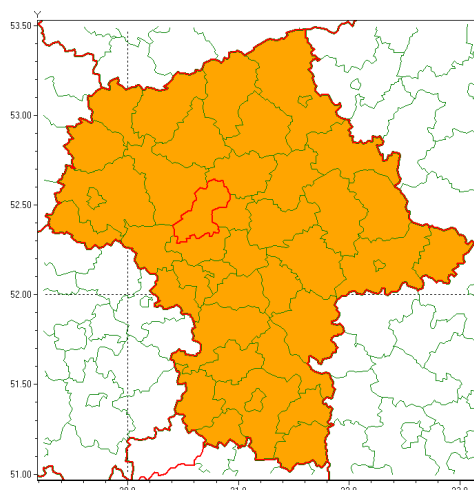

Zasięg ostrzeżenia w województwie

Burze z gradem

Ostrzeżenie meteorologiczne Nr 72

Nazwa biura	IMGW-PIB Centralne Biuro Prognoz Meteorologicznych - Wydział w Warszawie
Zjawisko/stopień zagrożenia	Burze z gradem/ 2
Obszar	województwo mazowieckie powiat nowodworski
Ważność	od godz. 14:00 dnia 26.07.2021 do godz. 02:00 dnia 27.07.2021
Przebieg	Prognozowane są burze, którym miejscami będą towarzyszyły ulewne opady deszczu od 30 mm do 40 mm, lokalnie w przypadku kumulacji opadów do 60 mm oraz porywy wiatru do 80 km/h. Miejscami grad.
Prawdopodobieństwo wystąpienia zjawiska(%)	80%
Uwagi	Ostrzeżenie może być aktualizowane.
Dyrektor synoptyk IMGW-PIB	Ilona Bazyluk
Godzina i data wydania	godz. 06:58 dnia 26.07.2021
SMS	IMGW-PIB OSTRZEŻENIE: BURZE Z GRADEM/2 mazowieckie/nowodworski od 14:00/26.07 do 02:00/27.07.2021 deszcz 60 mm, grad, porywy 80 km/h.