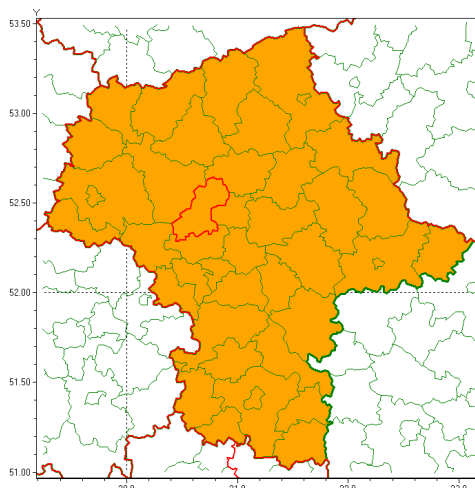

email: meteo.warszawa@imgw.pl

www: www.imgw.pl

Zasięg ostrzeżenia w województwie

Burze z gradem

Ostrzeżenie meteorologiczne Nr 68

| | |
|---|---|
| Nazwa biura | IMGW-PIB Centralne Biuro Prognoz Meteorologicznych - Wydział w Warszawie |
| Zjawisko/stopień zagrożenia | Burze z gradem/ 2 |
| Obszar | województwo mazowieckie powiat nowodworski |
| Ważność | od godz. 14:00 dnia 15.07.2021 do godz. 08:00 dnia 16.07.2021 |
| Przebieg | Prognozowane są burze, którym miejscami będą towarzyszyć nawalne opady deszczu do 40 mm, lokalnie do 60 mm oraz porywy wiatru do 100 km/h. Miejscami grad. Największa intensywność zjawisk będzie w nocy. |
| Prawdopodobieństwo wystąpienia zjawiska(%) | 80% |
| Uwagi | Ze względu na dynamiczne warunki meteorologiczne ostrzeżenie może zostać zaktualizowane. |
| Dyrektor synoptyk IMGW-PIB | Kamil Walczak |
| Godzina i data wydania | godz. 09:52 dnia 15.07.2021 |
| SMS | IMGW-PIB OSTRZEGA: BURZE Z GRADEM/2 mazowieckie/nowodworski od 14:00/15.07 do 08:00/16.07.2021 deszcz 60 mm, grad, porywy 100 km/h. |