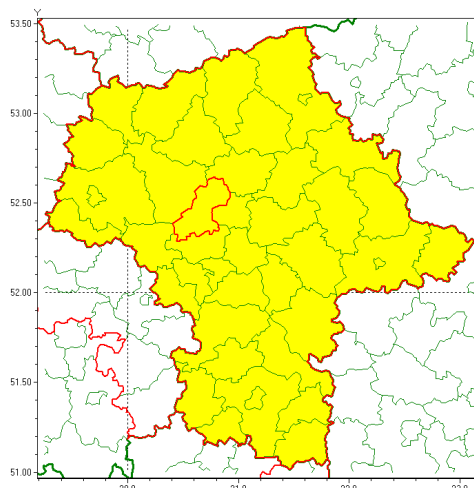

Zasięg ostrzeżenia w województwie

Burze z gradem

Ostrzeżenie meteorologiczne Nr 55

Nazwa biura	IMGW-PIB Centralne Biuro Prognoz Meteorologicznych - Wydział w Warszawie
Zjawisko/stopień zagrożenia	Burze z gradem/ 1
Obszar	województwo mazowieckie powiat nowodworski
Ważność	od godz. 13:00 dnia 30.06.2021 do godz. 02:00 dnia 01.07.2021
Przebieg	Prognozowane są burze, którym miejscami będą towarzyszyć silne opady deszczu od 20 mm do 30 mm, lokalnie do 40 mm oraz porywy wiatru do 90 km/h. Miejscami grad.
Prawdopodobieństwo wystąpienia zjawiska(%)	80%
Uwagi	Brak.
Dyrektor synoptyk IMGW-PIB	Dorota Pacocha
Godzina i data wydania	godz. 07:39 dnia 30.06.2021
SMS	IMGW-PIB OSTRZEŻA: BURZE Z GRADEM/1 mazowieckie/nowodworski od 13:00/30.06 do 02:00/01.07.2021 deszcz 40 mm, grad, porywy 90 km/h.