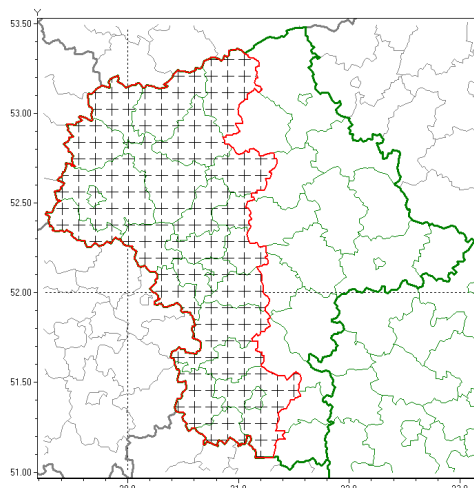

### Zasięg komunikatu w województwie

Burze z gradem

### Komunikat meteorologiczny z godz. 08:38 dnia 24.06.2021

<b>Nazwa biura</b>	IMGW-PIB Centralne Biuro Prognoz Meteorologicznych - Wydział w Warszawie
<b>Zjawiska</b>	Burze z gradem
<b>Obszar</b>	województwo mazowieckie powiaty: białobrzeski, ciechanowski, gostyniński, grodziski, grójecki, legionowski, mławski, nowodworski, piaseczyński, Płock, płocki, płoński, pruszkowski, przasnyski, przysuski, pułtuski, Radom, radomski, sierpecki, sochaczewski, szydłowiecki, Warszawa, warszawski zachodni, wrocławski, yaradowski
<b>Sytuacja meteorologiczna</b>	Strefa burz powoli przemieszcza się z południowego zachodu na północny wschód województwa. Prognozowane są burze, którym będzie towarzyszyć nawalne opady deszczu od 30 mm do 40 mm oraz porywy wiatru do 110 km/h. Miejscami grad.
<b>Uwagi</b>	Komunikat przygotowano na podstawie danych z systemów teledetekcji atmosfery oraz sieci pomiarowo-obszaryjnych IMGW-PIB. Lokalnie zjawiska mogą mieć inny przebieg niż opisany.
<b>Dyrektor synoptyk IMGW-PIB</b>	Mariusz Cebula
<b>Godzina i data wydania</b>	godz. 08:38 dnia 24.06.2021