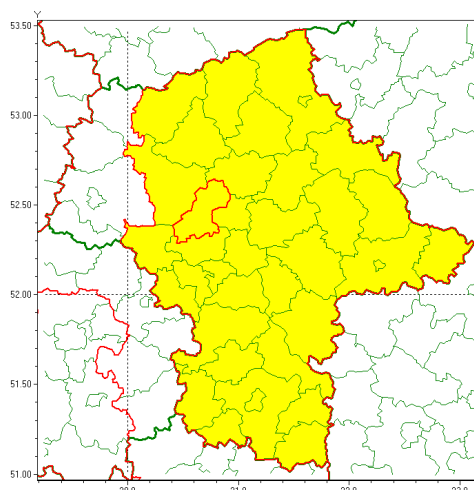

Zasięg ostrzeżenia w województwie

Burze z gradem

Ostrzeżenie meteorologiczne Nr 46

Nazwa biura	IMGW-PIB Centralne Biuro Prognoz Meteorologicznych - Wydział w Warszawie
Zjawisko/stopień zagrożenia	Burze z gradem/ 1
Obszar	województwo mazowieckie powiat nowodworski
Ważność	od godz. 13:00 dnia 18.05.2021 do godz. 21:00 dnia 18.05.2021
Przebieg	Prognozowane są burze, którym miejscami będą towarzyszyć opady deszczu do 25 mm oraz porywy wiatru do 70 km/h. Możliwy grad.
Prawdopodobieństwo wystąpienia zjawiska(%)	70%
Uwagi	Brak.
Dyrektor synoptyk IMGW-PIB	Katarzyna Cisiłowska
Godzina i data wydania	godz. 09:53 dnia 18.05.2021
SMS	IMGW-PIB OSTRZEŻA: BURZE Z GRADEM/1 mazowieckie/nowodworski od 13:00/18.05 do 21:00/18.05.2021 deszcz 25 mm, grad, porywy 70 km/h.