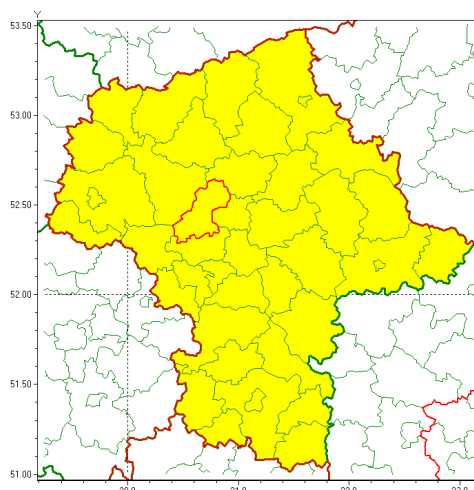

### Zasięg ostrzeżenia w województwie

Burze z gradem

### Ostrzeżenie meteorologiczne Nr 44

<b>Nazwa biura</b>	IMGW-PIB Centralne Biuro Prognoz Meteorologicznych - Wydział w Warszawie
<b>Zjawisko/stopień zagrożenia</b>	Burze z gradem/ 1
<b>Obszar</b>	województwo mazowieckie <b>powiat nowodworski</b>
<b>Ważność</b>	od godz. 12:00 dnia 14.05.2021 do godz. 22:00 dnia 14.05.2021
<b>Przebieg</b>	Prognozowane są burze, którym miejscami będą towarzyszyć ulewne opady deszczu do 30 mm oraz porywy wiatru do 70 km/h. Miejscami grad.
<b>Prawdopodobieństwo wystąpienia zjawiska(%)</b>	80%
<b>Uwagi</b>	Brak.
<b>Dyrektor synoptyk IMGW-PIB</b>	Michał Folwarski
<b>Godzina i data wydania</b>	godz. 09:06 dnia 14.05.2021
<b>SMS</b>	IMGW-PIB OSTRZEŻA: BURZE Z GRADEM/1 mazowieckie/nowodworski od 12:00/14.05 do 22:00/14.05.2021 deszcz 30 mm, grad, porywy 70 km/h.